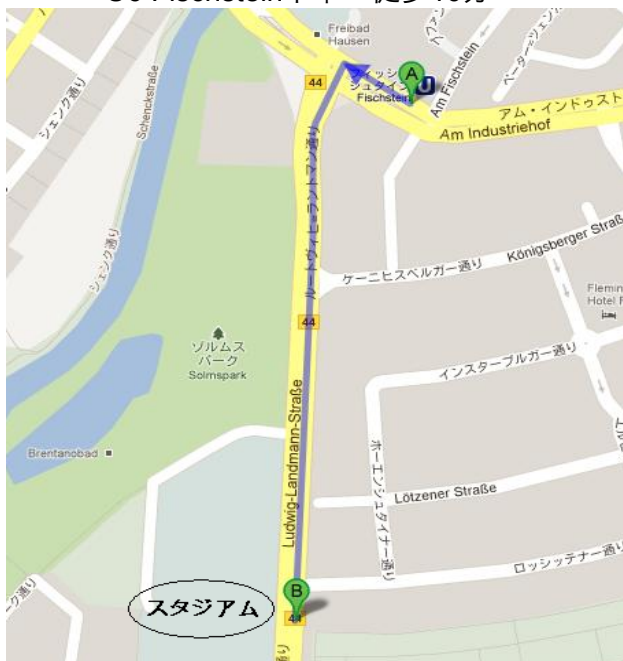

**2012年5月28日（月・祝日） 14:00 キックオフ vs. Duisburg**

Stadion am Brentanobad / Rödelheimer Parkweg 39, 60489 Frankfurt a.M.

入場料： 観覧席 大人：8ユーロ 子供：10歳まで無料

立ち見 大人：5.5ユーロ 子供：10歳まで無料

### スタジアムまでの行き方

U6 Fischstein下車 徒歩10分